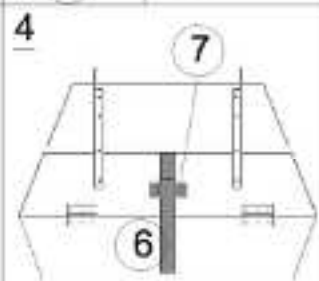

2. Standard grill 6