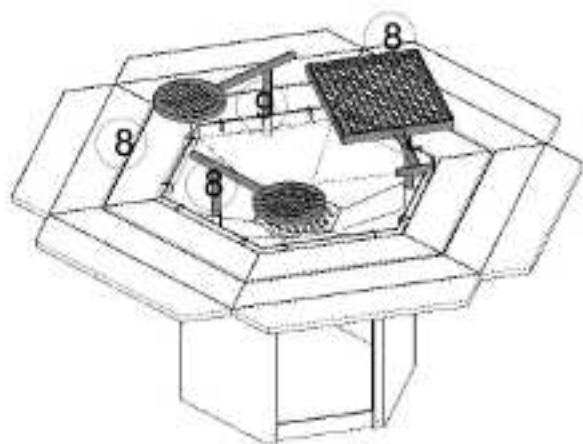

3. Standard grill 6