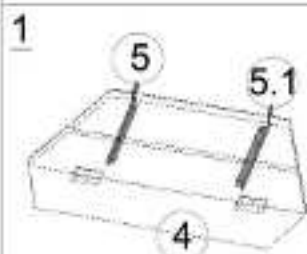

2. Standard grill 6