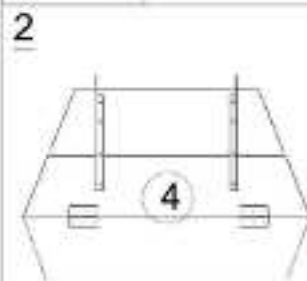

2. Standard grill 6