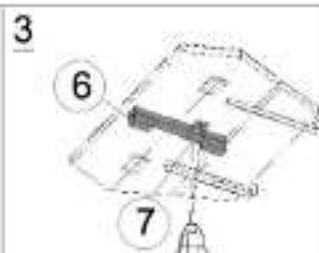

2. Standard grill 6