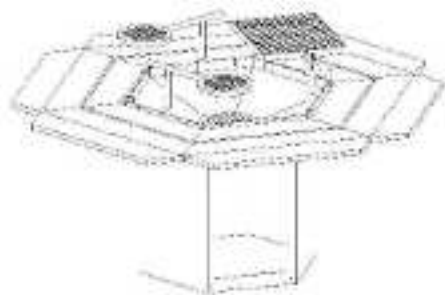

## BARBECUE GRILL STANDARD

HETALA VENTURE LOISIRS  
VERREQUAISMENTY SUOMIEN KÄSIKÄLLÄ

No.	Detail	Pcs	Dimension (x, y, z) mm
1		1	604 x 689 x 500
2		1	50 x 328 x 2
3		1	672 x 778 x 218
4		6	388 x 712 x 15
5		6	38 x 230 x 2
5.1		6	38 x 230 x 2
6		6	25 x 230 x 25
7		6	18 x 70 x 30
8		2	197 x 595 x 16
9		1	315 x 607 x 27
10		1	480 x 930 x 900

## 2. STANDARD GRILL

No.	$\frac{x}{y}$	Detail	Pcs	Dimension (x, y, z) mm	
11			1	900 x 360 x 312	
12			1	900 x 376 x 325	
13			3	215 x 47 x 1	
14			1	565 x 554 x 64	
15			2	138 x 516 x 447	