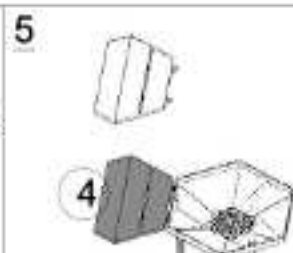

2. Standard grill 6