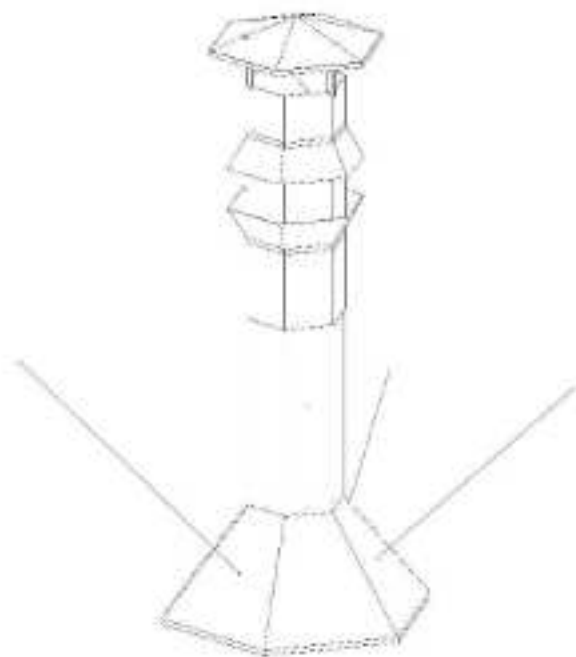

## BARBECUE GRILL STANDARD

HETALA VENTURE LOISIRS  
VERREQUAISMENTY SUOMIEN KÄSIKÄLLÄ

No.	Detail	Pcs	Dimension (x, y, z) mm
1		1	604 x 689 x 500
2		1	50 x 328 x 2
3		1	672 x 778 x 218
4		6	388 x 712 x 15
5		6	38 x 230 x 2
5.1		6	38 x 230 x 2
6		6	25 x 230 x 25
7		6	18 x 70 x 30
8		2	197 x 595 x 16
9		1	315 x 607 x 27
10		1	480 x 930 x 900

## 2. STANDARD GRILL

No.	$\frac{x}{y}$	Detail	Pcs	Dimension (x, y, z) mm	
11			1	900 x 360 x 312	
12			1	900 x 376 x 325	
13			3	215 x 47 x 1	
14			1	565 x 554 x 64	
15			2	138 x 516 x 447	