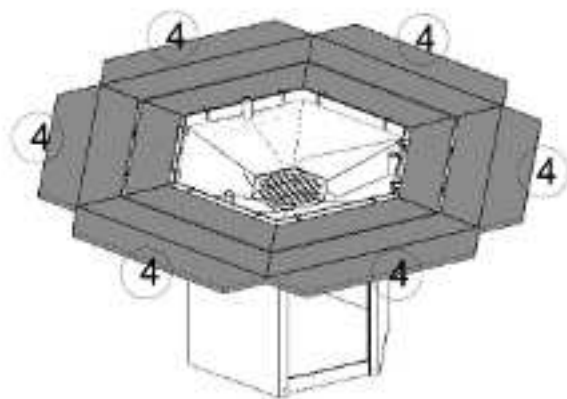

2. Standard grill 6