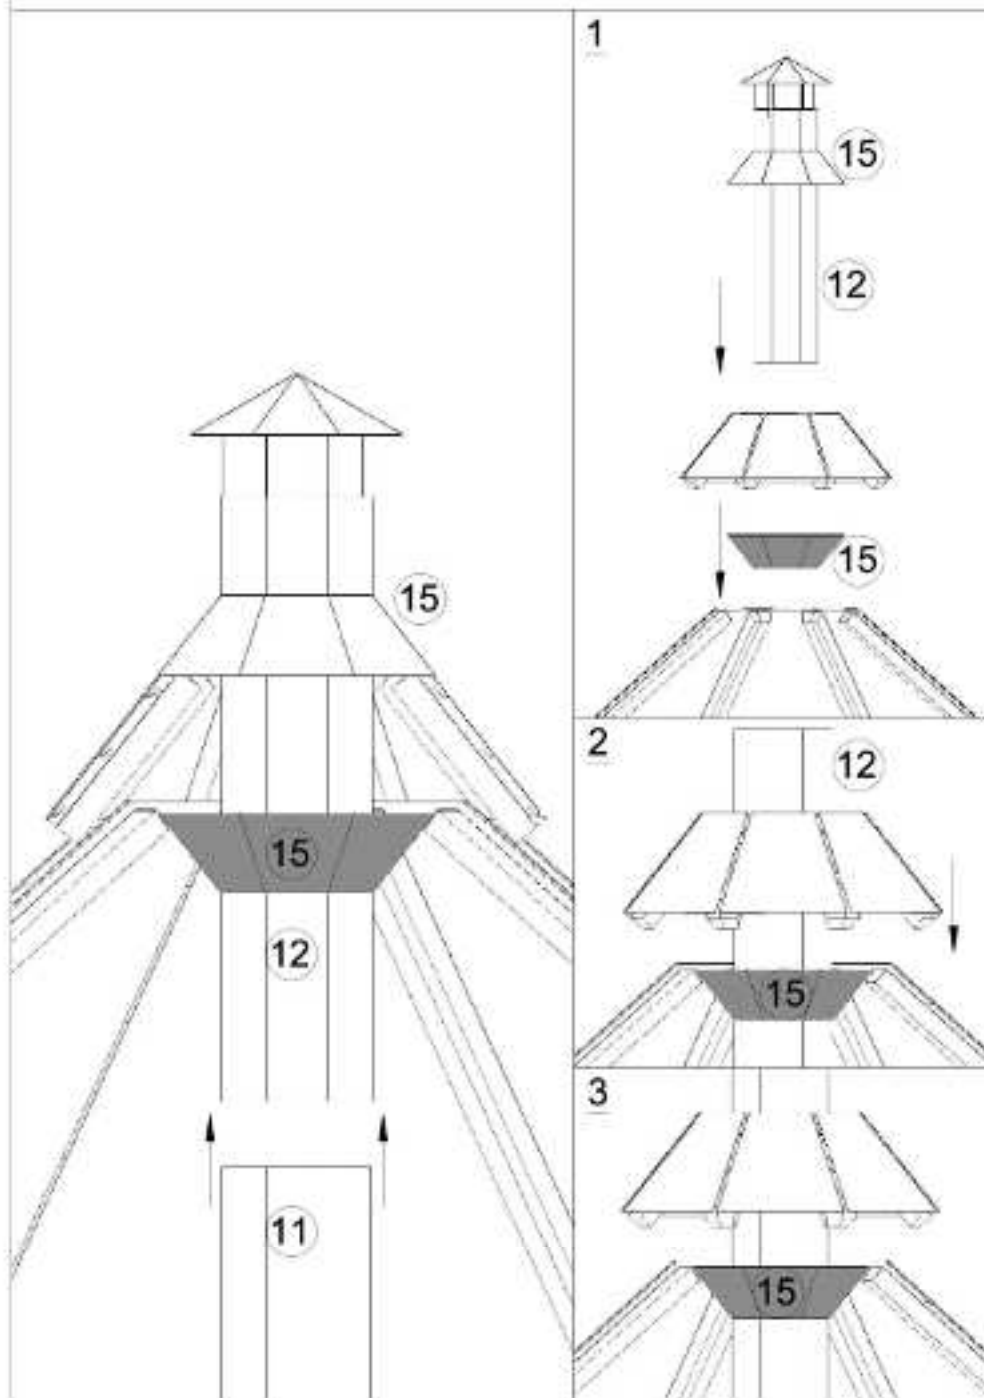

4. Standard grill 6